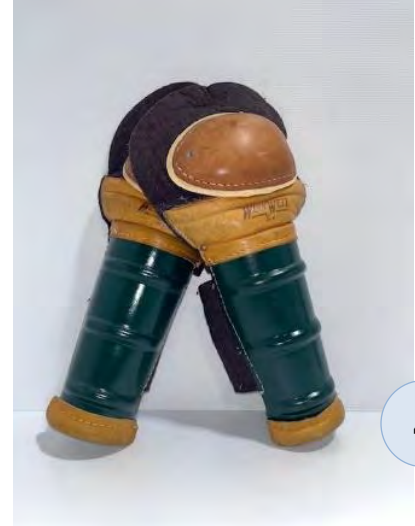

MUSÉE MOBILE

Nouveau service d'Accès-Loisirs Québec

ACCESSOIRES DIVERS

MINI BÂTONS DE HOCKEY - 5

PATINS À ROULETTES VINTAGE - 1

TAPIS PEE-WEE - 1

MOCASSINS - 1

ESPADRILLES À ROULETTES - 1

BÂTONS DE CROSSE - 3

MUSÉE MOBILE

Nouveau service d'Accès-Loisirs Québec

PATINS À GLACE - 10 PAIRES

Offerts à des fins d'exposition seulement.

 <p>1</p>	 <p>2</p>	 <p>3</p>
 <p>4</p>	 <p>5</p>	 <p>6</p>
 <p>7</p>	 <p>8</p>	 <p>9</p>
 <p>10</p>		

MUSÉE MOBILE

Nouveau service d'Accès-Loisirs Québec

JAMBIÈRES HOCKEY - 4 PAIRES

BLOQUEUR - 1

MITAINE DE HOCKEY - 1

MUSÉE MOBILE

Nouveau service d'Accès-Loisirs Québec

<p>GANT DE GARDIEN - 1</p>	<p>JAMBIÈRES DE GARDIEN - 1 paire</p>
	
<p>11 RONDELLES DE HOCKEY</p>	<p>2 GUITARES</p>
	
<p>BÂTONS DE BASEBALL - 4</p>	<p>GANT DE BASEBALL - 1</p>
	